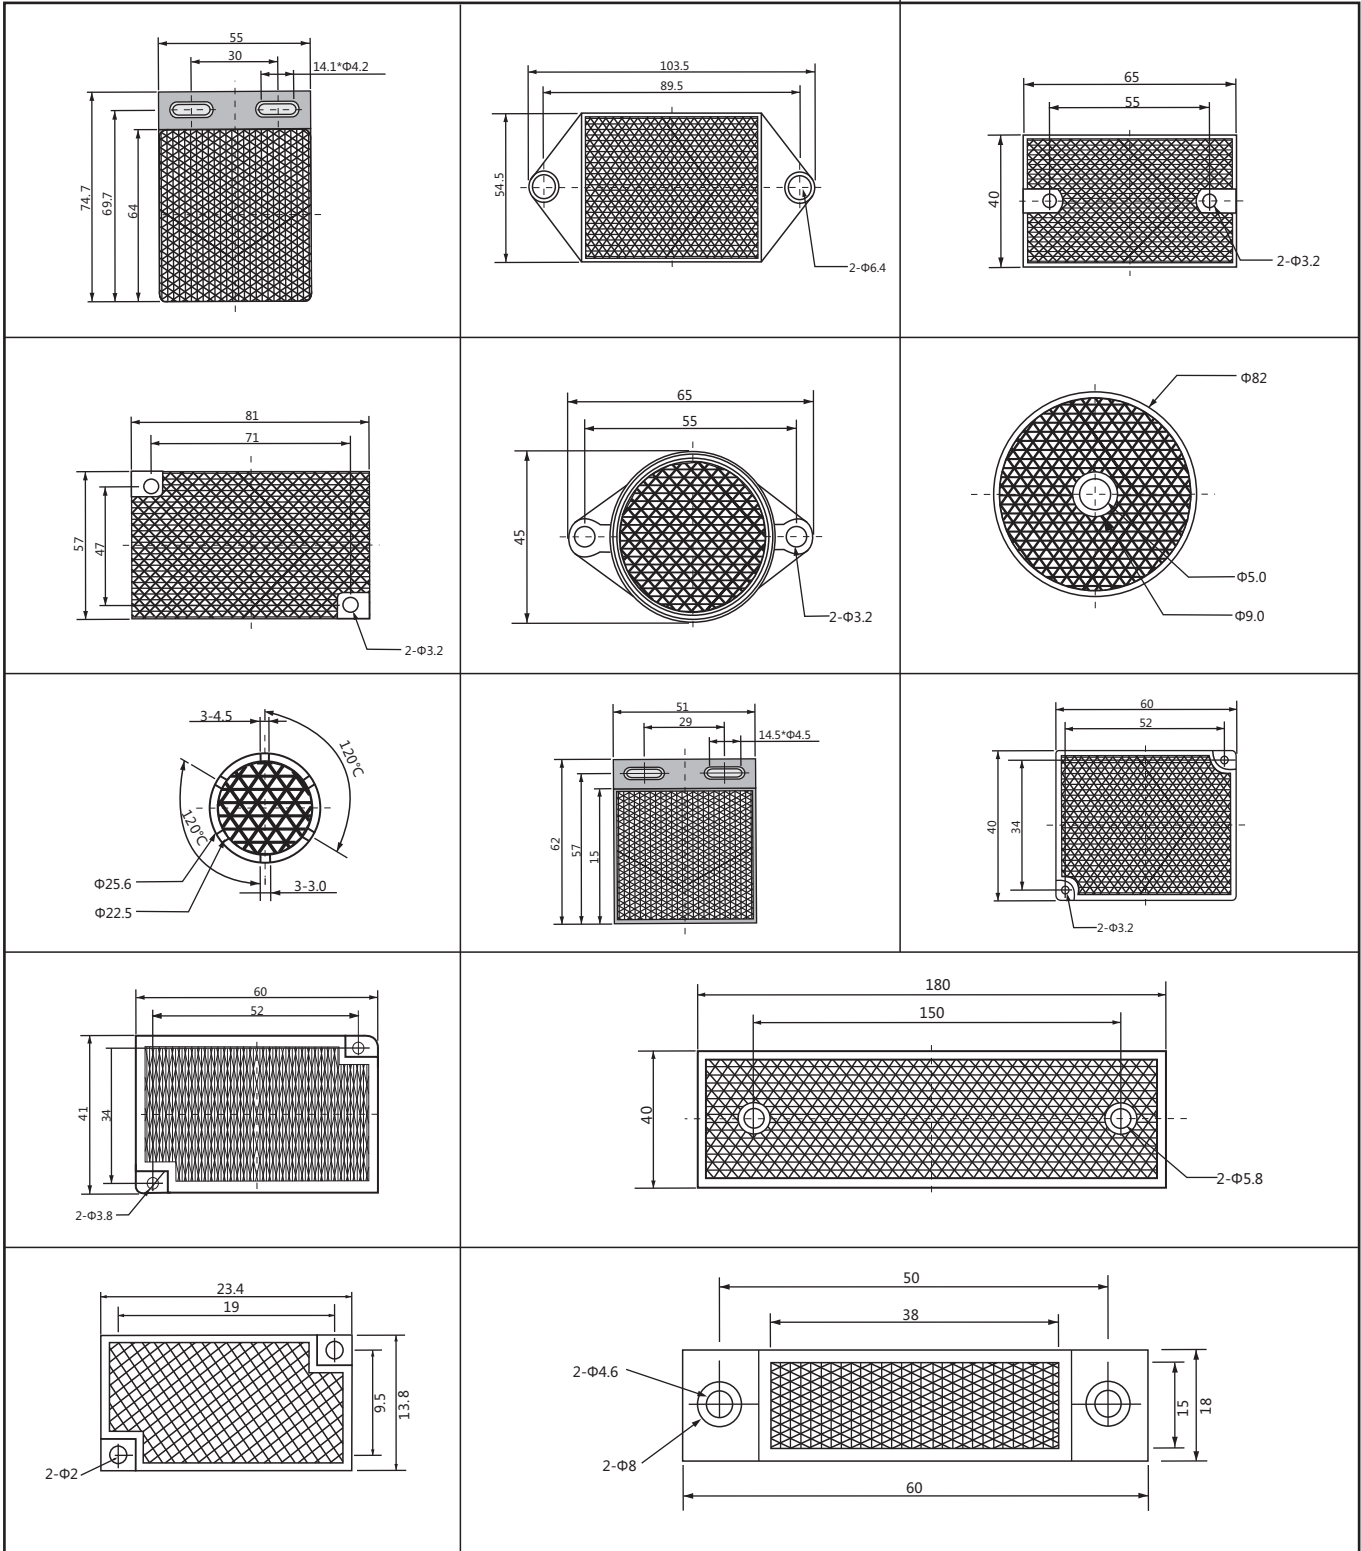

## 反光板MFGB系列

reflector panel MFGB series

编码器/磁栅尺  
Encoder/Magnetic Scale

位移/倾角/计数器  
Displacement /Inclination /Counter

接近/加速度/温度  
Proximity/Acceleration/Temperature

光电/超声波/区域  
Photoelectric/Ultrasonic/Area